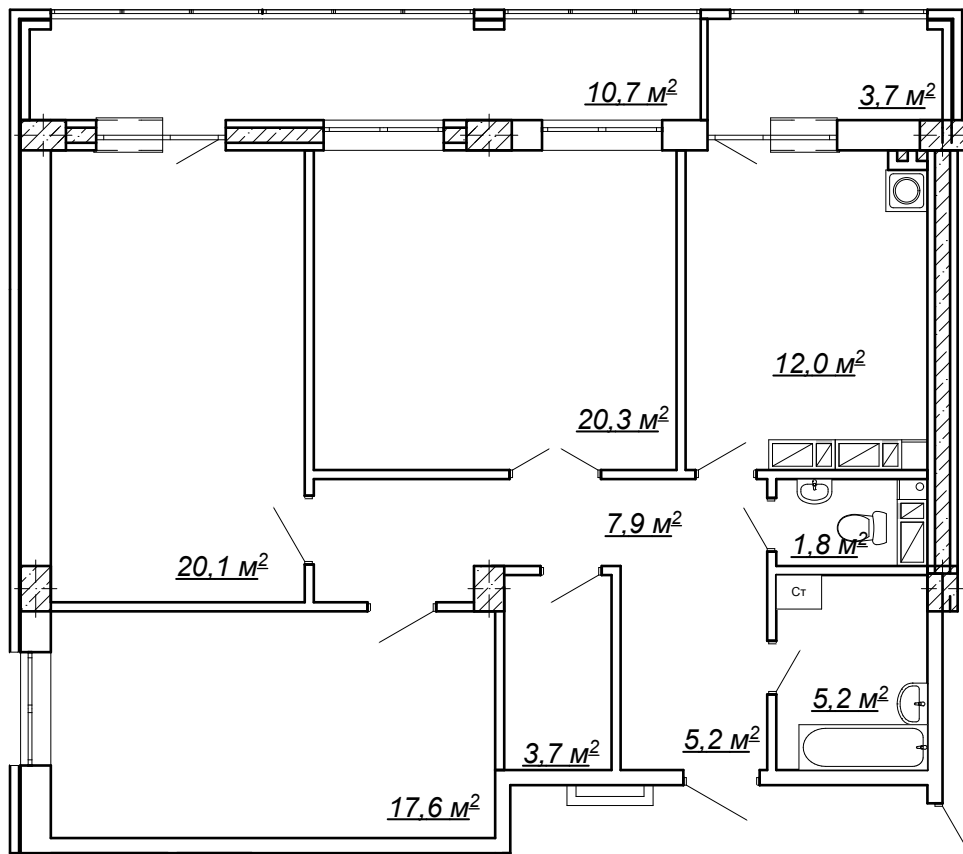

Планировка квартиры

Количество жилых комнат - 3
 Жилая площадь - 58.00м²
 Общая площадь - 95.20м²

возм. инв. №	
инв. № подл.	
подпись и дата	