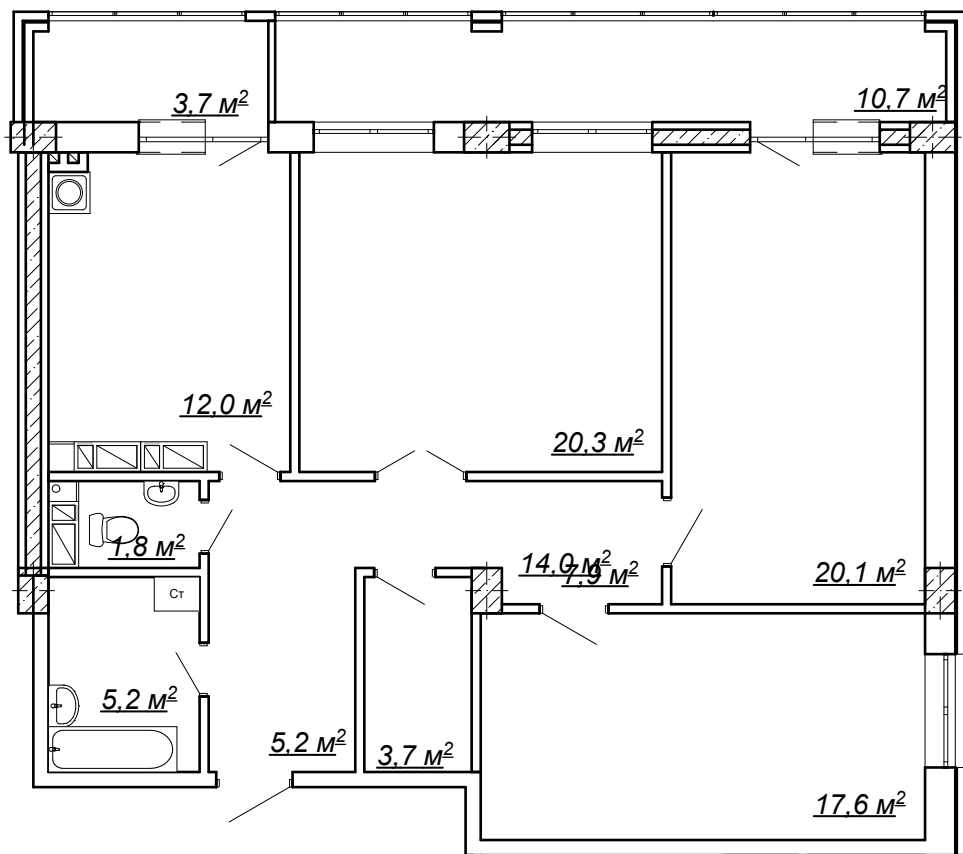

Планировка квартиры

Количество жилых комнат - 3
 Жилая площадь - 58.00м²
 Общая площадь - 95.20м²

инв. № подл.	возм. инв. №
	подпись и дата