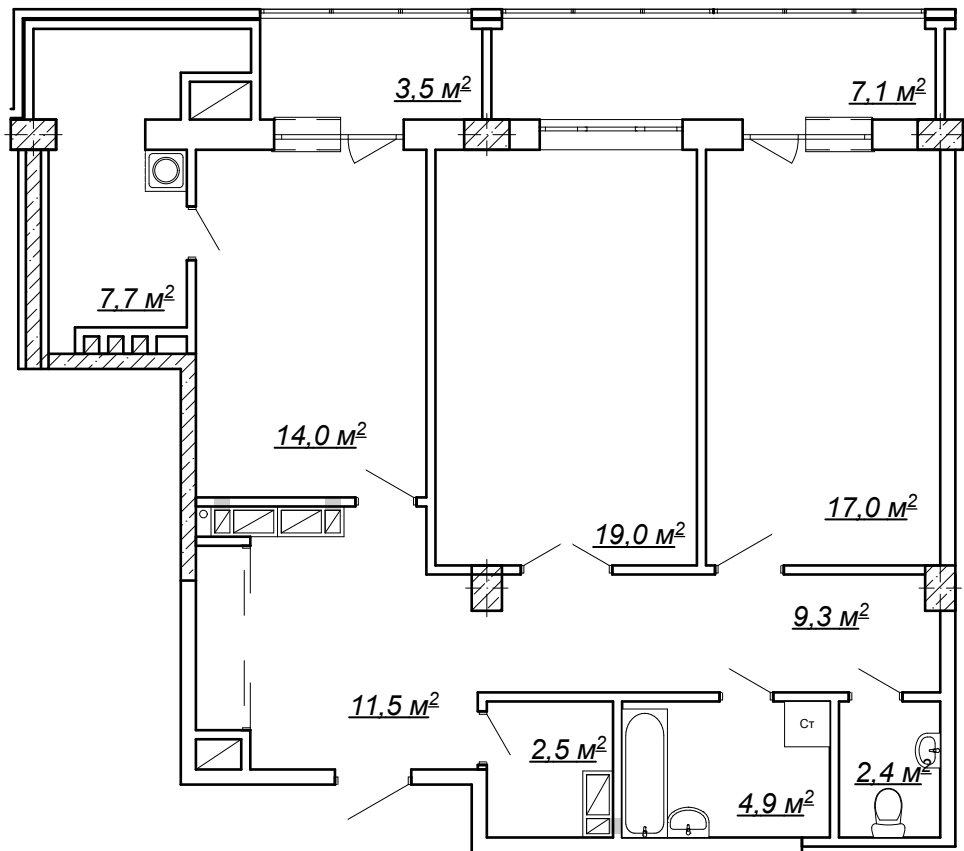

Планировка квартиры

Количество жилых комнат - 2
 Жилая площадь - 36.00м²
 Общая площадь - 88.70м²

возм. инв. №	
подпись и дата	
инв. № подл.	