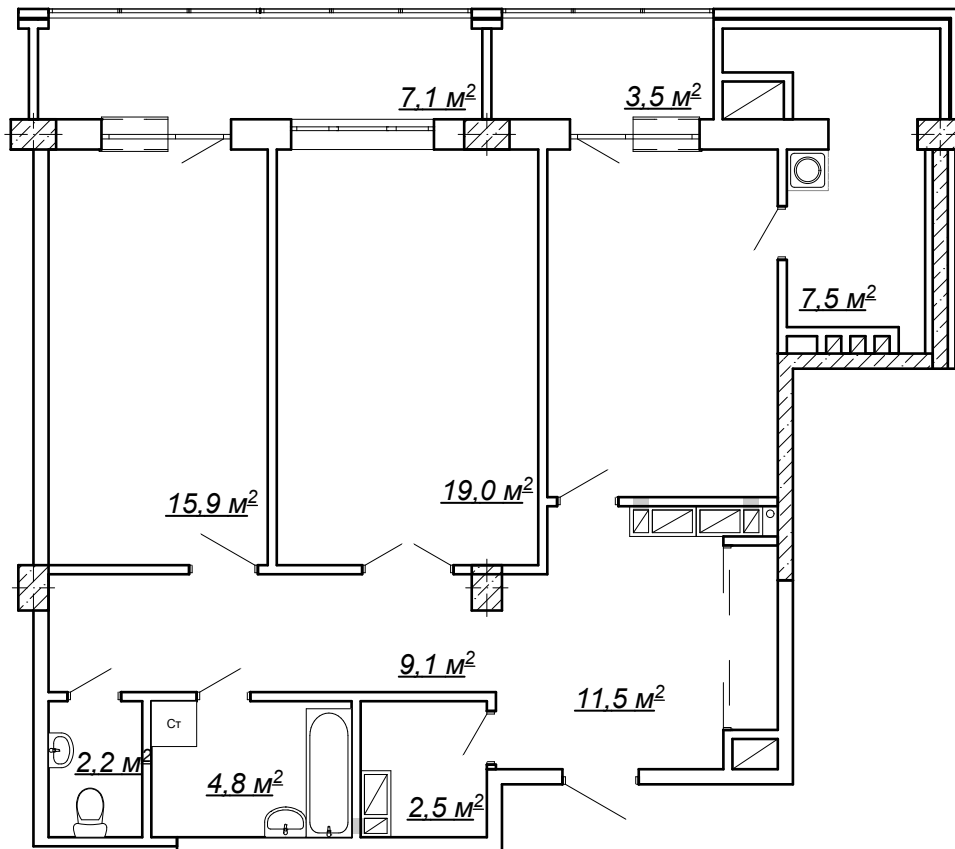

Планировка квартиры

Количество жилых комнат - 2
Жилая площадь - 34.90м²
Общая площадь - 87.00м²

возм. инв. №	
подпись и дата	
инв. № подл.	